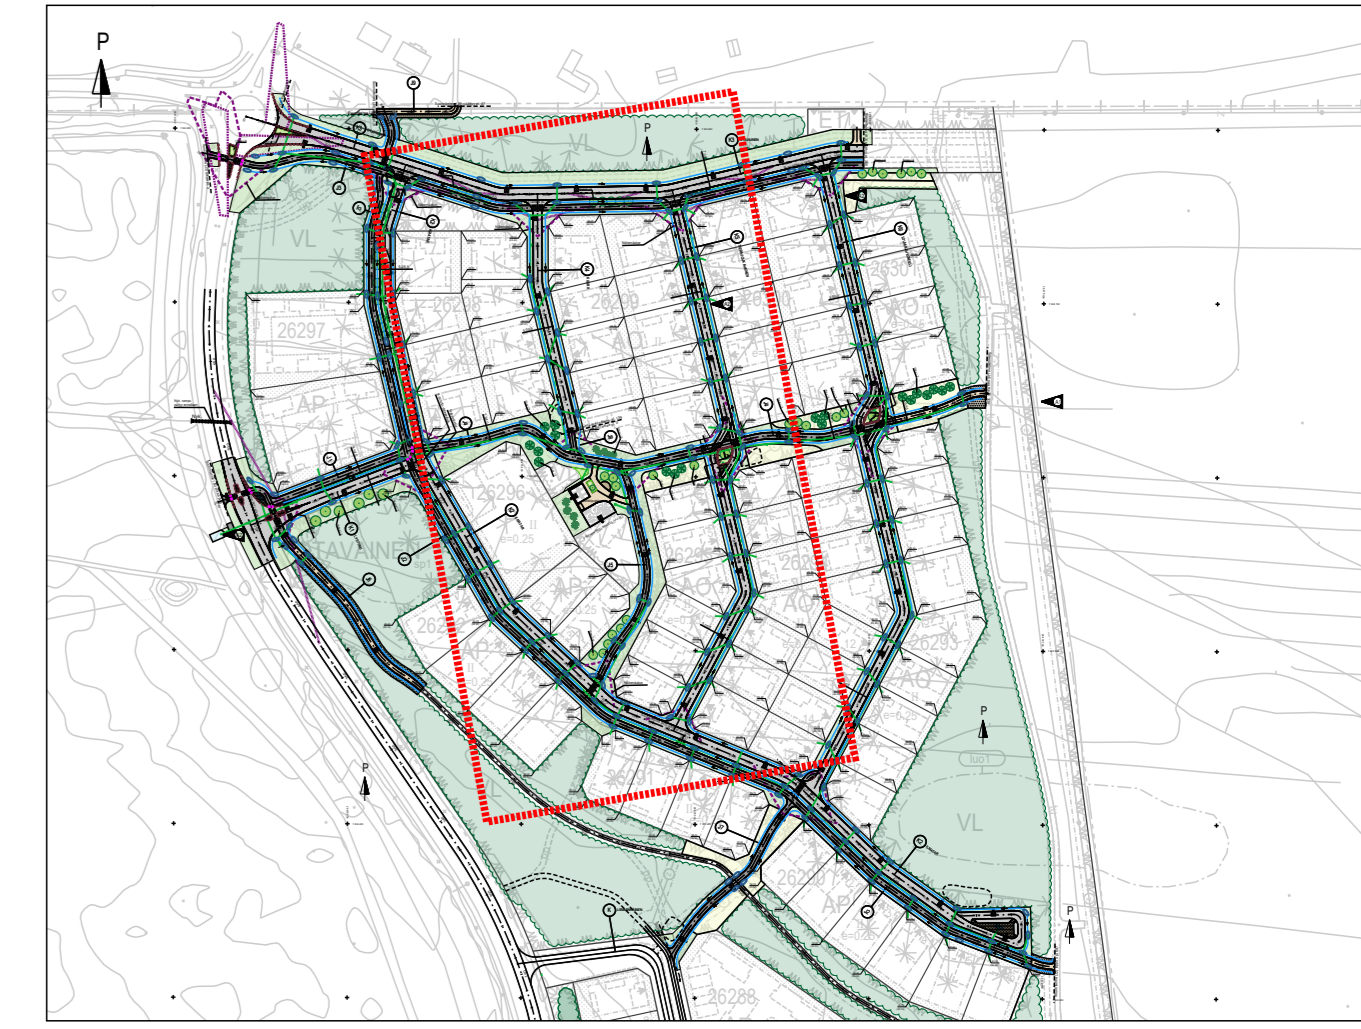

MERKINTÖJEN SELITYKSET

-  AB 16
-  AB 11
-  Betonikiveys / Noppakiveys
-  Istutettava pensasalue
-  Nurmetus R3 / R4
-  Niitty
-  Maisemointihake
-  Säilytettävä puusto
-  Istutettava lehtipuu
-  Istutettava havupuu
-  Reunatuki, h=12cm
-  Reunatuki, h=0cm
-  Suunniteltu oja/painanne ja virtaussuunta
-  Suunniteltu HV-kuivatuskaivo ja HV-viemäri
-  Valaisinylväs
-  Suunniteltu korko
-  Nykyinen korko
-  Lumitilavaaraus

KASVILLISUUS

LEHTIPUUT				
Tunnus	Nimi	Kokoluokka		kpl
Bep	rauduskoivu - Betula pendula, katupuu	rym 16-18		1
Soau	kolpihaja - Sorbus aucuparia	rym 14-16		8
Lehtipuita yhteensä 9 kpl				
HAVUPIUUT				
Pisy	metsämänty - Pinus sylvestris	150-175 cm		9
Piom	serbiankiusi - Picea omorika	150-175 cm		5
Havupuita yhteensä 14 kpl				
LEHTIPENSAAT				
Tunnus	Nimi	Kokoluokka	Ist.theys	määrä (kpl)
Rigi	lamoherkka - Ribes glandulosum	30-40 cm	1,2 kpl / m ²	14
muuta istutus korjattain, istutetaan 1 m päähän istutusalueen reunasta istutus korjattain				
Spbel	verhoangoeno - Spiraea beauverdieana 'Lumikki'	30-40	4 kpl / m ²	84
Lehtipensaita yhteensä 98 kpl				
HAVUPIENSAAT				
PimUP	käpdiivormiäntä - Pinus mugo 'Pumilio'	30-40 cm	4 kpl / m ²	80
Havupensaita yhteensä 80 kpl				

A2 Runkolinjan korkoja päivitetty 20.6.2023 MMe 20.6.2023 TVa

Muut.	Selitys	Pvm	Tehnyt	Pvm	Hyv.
	Koronaepidemia N2004				
	KOHOITEN NIMI JA OSOITE				
	KEMPELEEN KUNTA LINNAKANGAS/OTAVAINEN RAKENNUSSUUNNITELMA				
	Koronaepidemia N2004				
	PIIRUSTUKSEN SIIRTO				
	SUUNNITELMAKARTTA K4 Kuura, K5 Tiera/Joukahainen, J4, J5, J8				
	MITTAKAAVA				
	1:500				
	TIEDOSTO				
	SIUNNITELMAKARTTA				
	SIUNNITELMAKARTTA				
	TYÖ N:o				
	PIIR N:o				
	MUUTOS				
	31.1.2023				
	YT				
	23701396				
	R2-5				