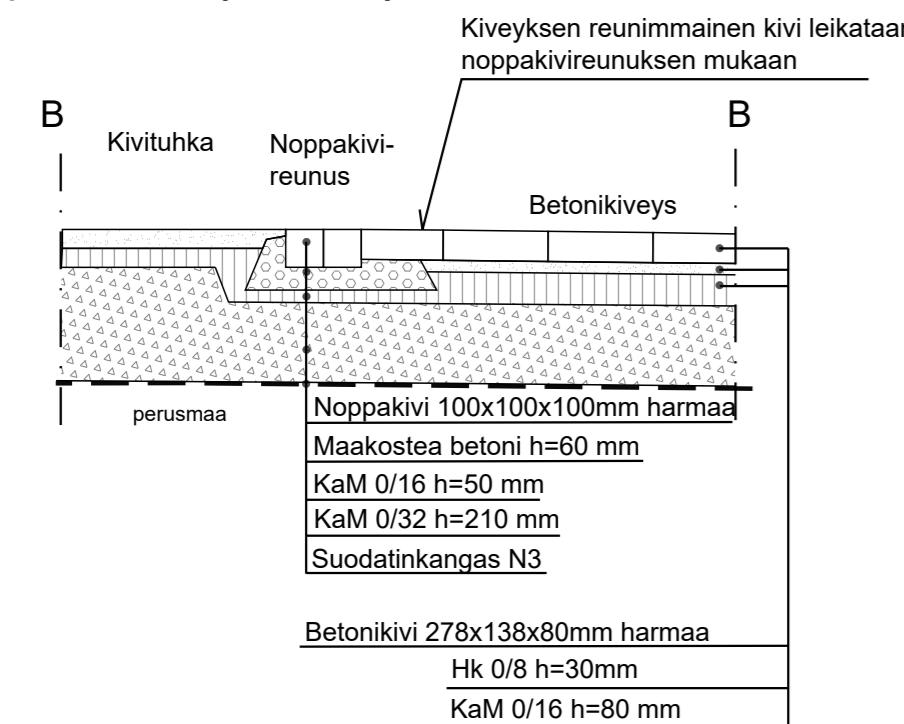

LEIKKAUS A-A Turvahakealtaan vaakaparrureunuksen asennus 1:20

Parrureunuksen liitoskohta ja päätyliitos sivusta 1:20

LEIKKAUS B-B Noppakivireunuksen ja betonikiveyksen asennus 1:20

RAKENNEKERROKSET

Kivituhkapintainen leikkialue ja puistokäytävät	
Kivituhka 0/6	50 mm
Profiointi KaM 0/16	50 mm
Kantava kerros KaM 0/32	300 mm
Suodatinkangas N3	
Turvalaatta-alue	
Turvalaatta	50 mm
Profiointi KaM 0/16	100 mm
Kantava kerros KaM 0/32	250 mm
Suodatinkangas N3	