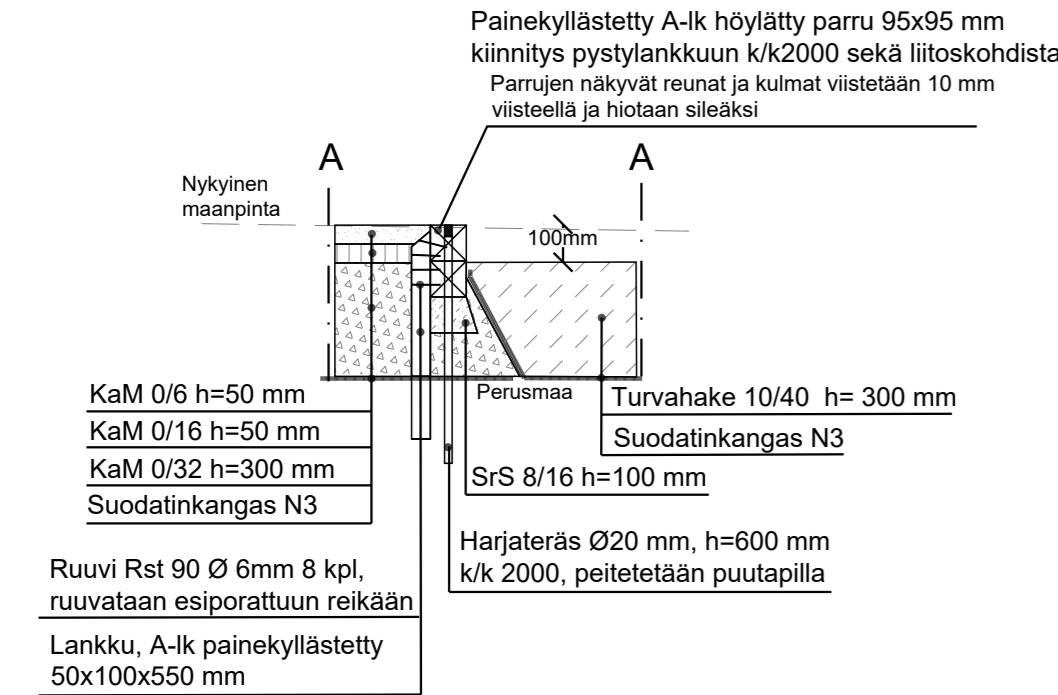

LEIKKAUS A-A Turvahakealtaan vaakaparrureunuksen asennus 1:20

Parrureunuksen liitoskohta ja päätyliitos sivusta 1:20

LEIKKAUS B-B Noppakivireunuksen ja betonikiveyksen asennus 1:20

RAKENNEKERROKSET

Kivituhkapintainen leikkialue ja puistokäytävät	
Kivituhka 0/6	50 mm
Profiointi KaM 0/16	50 mm
Kantava kerros KaM 0/32	300 mm
Suodatinkangas N3	
Turvalaatta-alue	
Turvalaatta	50 mm
Profiointi KaM 0/16	100 mm
Kantava kerros KaM 0/32	250 mm
Suodatinkangas N3	