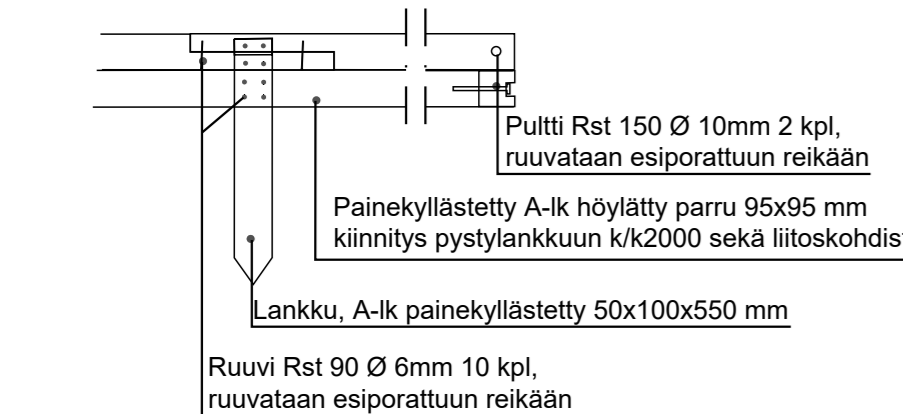

Parrureunuksen liitoskohta ja päätyliitos sivusta 1:20