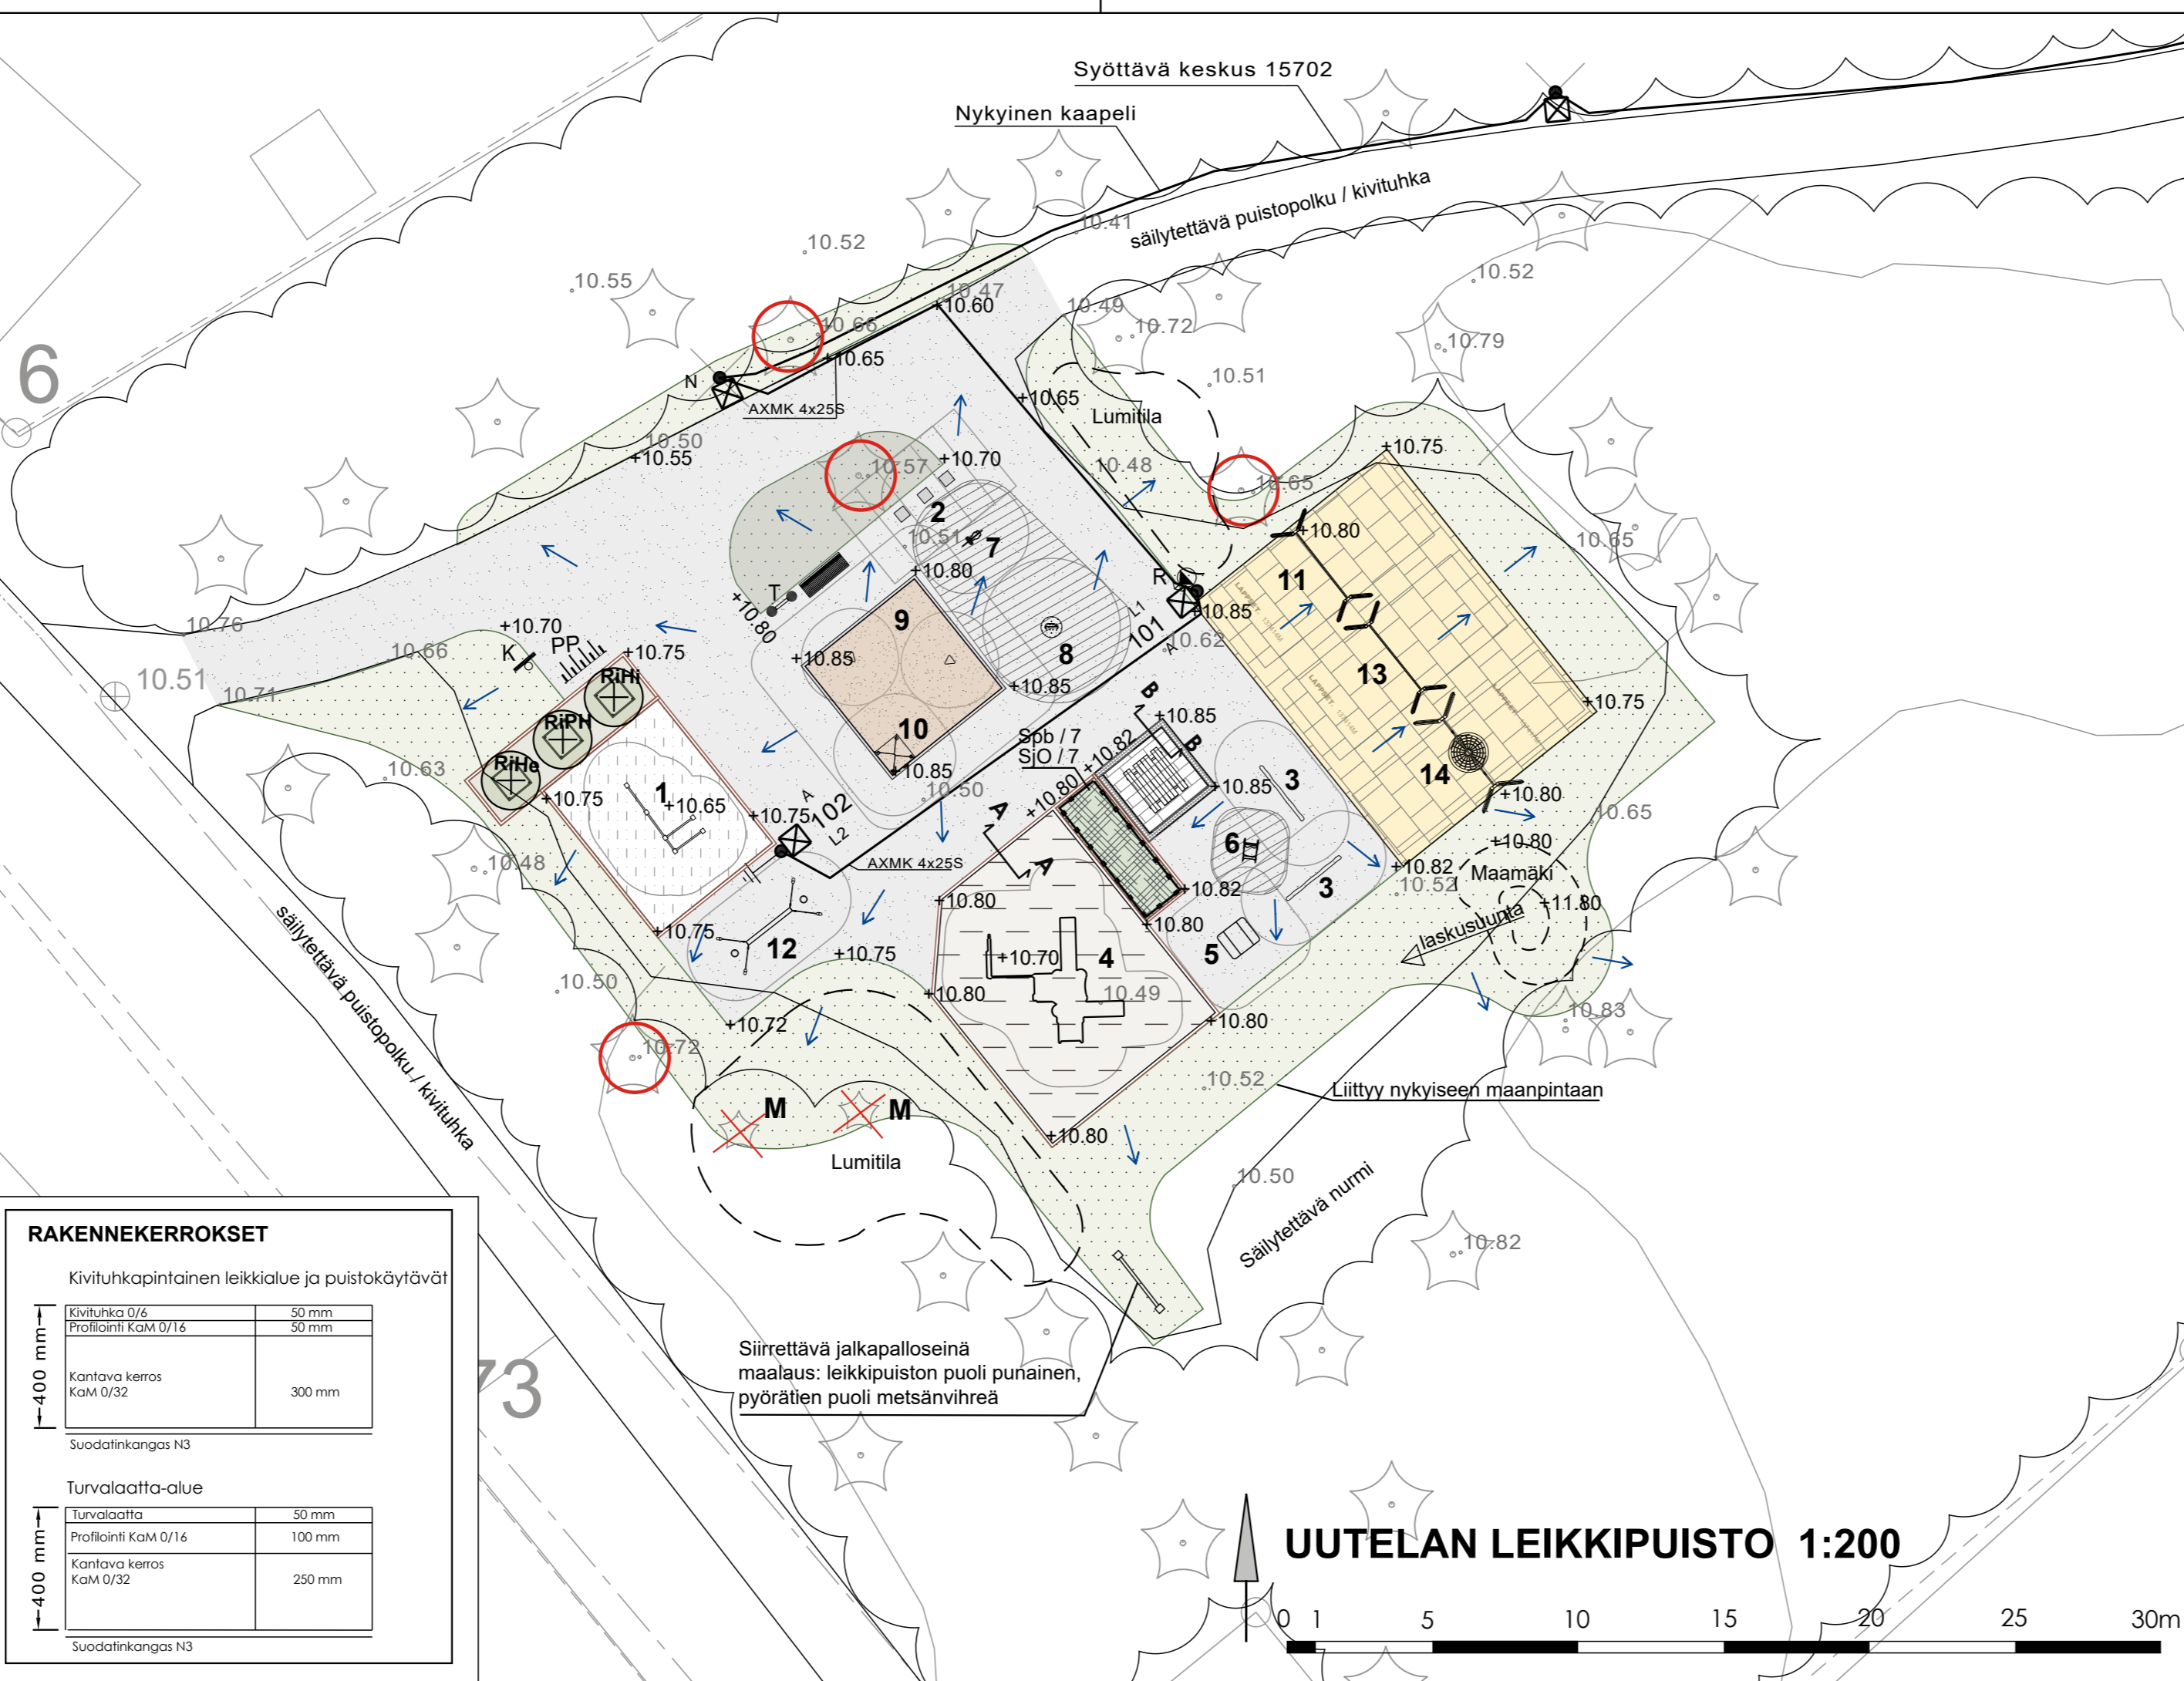

LEIKKAUS A-A Turvahakealtaan vaakaparrureunuksen asennus 1:20

Parrureunuksen liitoskohta ja päätyliitos sivusta 1:20

LEIKKAUS B-B Noppakivireunuksen ja betonikiveyksen asennus 1:20

RAKENNEKERROKSET

Kivituhkapintainen leikkialue ja puistokäytävät	
Kivituhka 0/6	50 mm
Profiointi KaM 0/16	50 mm
Kantava kerros KaM 0/32	300 mm
Suodatinkangas N3	
Turvalaatta-alue	
Turvalaatta	50 mm
Profiointi KaM 0/16	100 mm
Kantava kerros KaM 0/32	250 mm
Suodatinkangas N3	