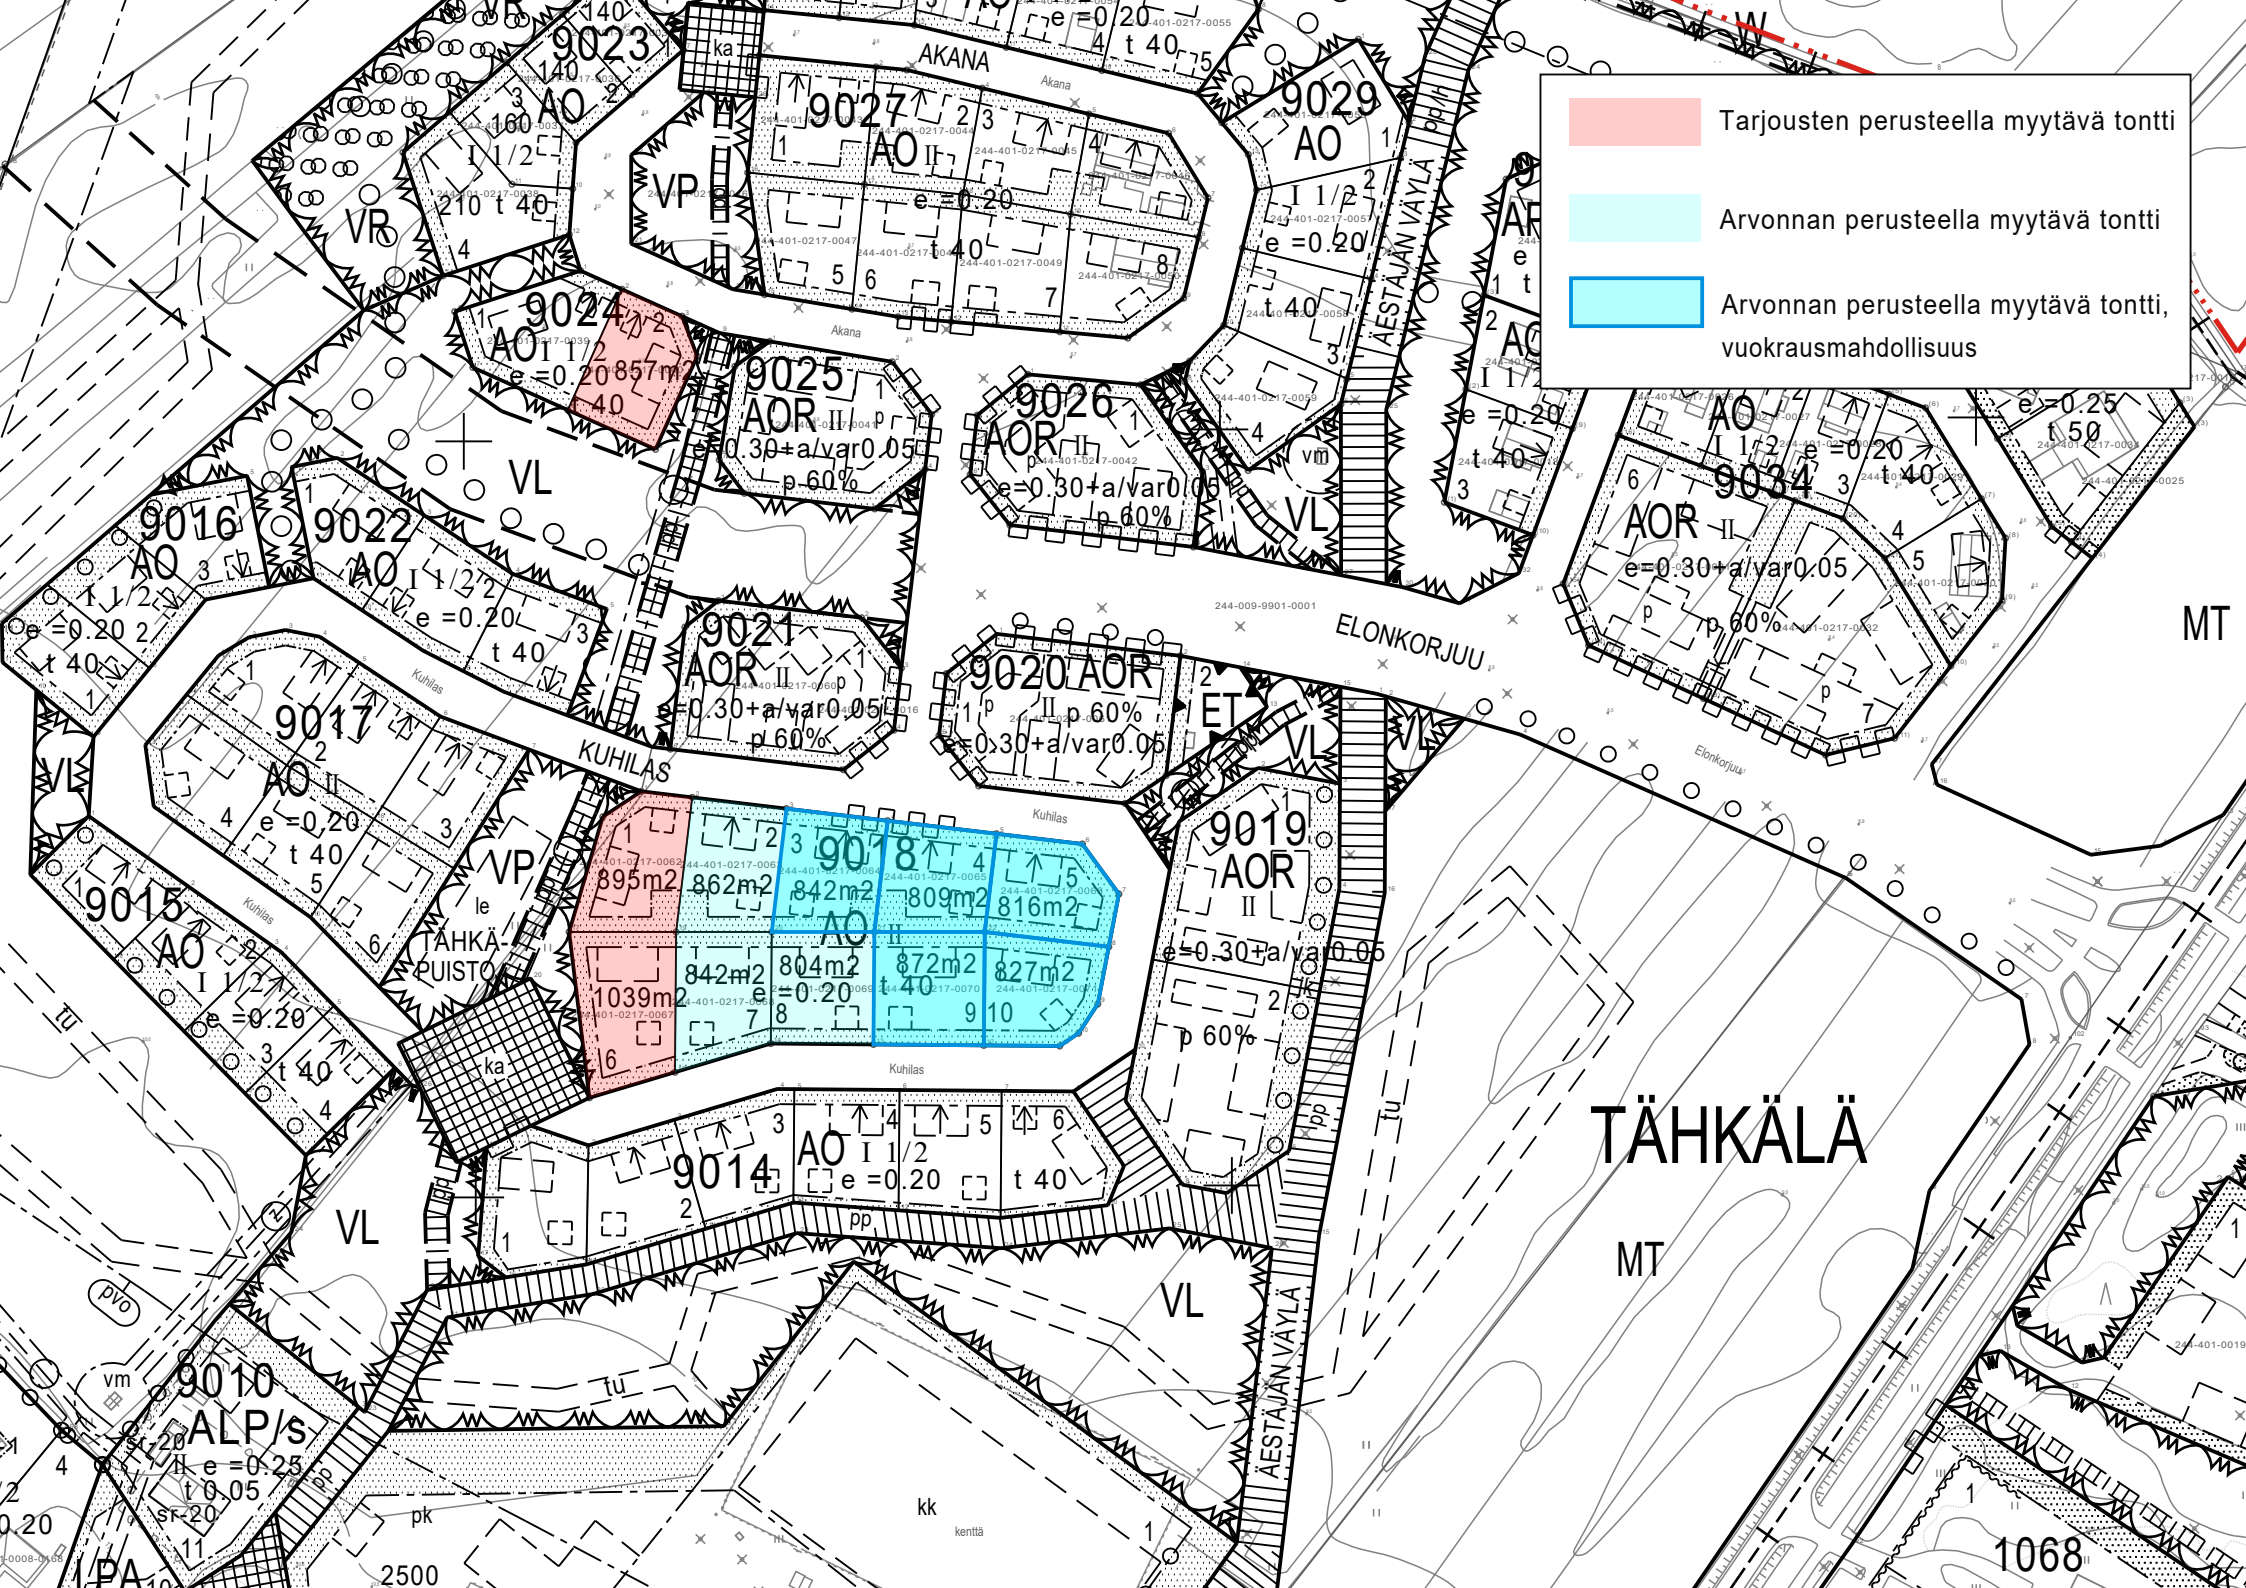

VR  
 17234  
 1203m<sup>2</sup>  
 910m<sup>2</sup>  
 AO-34  
 I 3/4  
 e=0.20  
 t 40

NALLENTASSU  
 AO -34  
 I 3/4  
 e=0.20  
 t 40

17235  
 1062m<sup>2</sup>  
 910m<sup>2</sup>  
 910m<sup>2</sup>  
 TALVIUNI  
 AO-34  
 I 3/4  
 e=0.20  
 t 40

AP-41  
 1479m<sup>2</sup>  
 I 3/4  
 e=0.25  
 1462m<sup>2</sup>

KARHUNLENKKI  
 17210  
 AO -34  
 I 3/4  
 e=0.25

VL  
 17237  
 AO -34  
 I 3/4  
 e=0.20  
 t 40  
 KARHUNKÄPÄLÄ  
 17238  
 AO -34  
 I 3/4  
 e=0.20  
 t 40  
 17214  
 AP  
 I 3/4  
 e=0.25  
 2 ap/as  
 RIEKKONKIEPPI

VL  
 17236  
 910m<sup>2</sup>  
 AO-34  
 I 3/4  
 e=0.20  
 t 40  
 892m<sup>2</sup>  
 870m<sup>2</sup>  
 VK

17239  
 AP-41  
 I 3/4  
 e=0.25

- Tarjousten perusteella myytävä tontti
- Arvonnan perusteella myytävä tontti
- Arvonnan perusteella myytävä tontti, vuokrausmahdollisuus

**9018** (Cyan)

895m <sup>2</sup>	862m <sup>2</sup>	842m <sup>2</sup>	809m <sup>2</sup>	816m <sup>2</sup>
1039m <sup>2</sup>	842m <sup>2</sup>	804m <sup>2</sup>	872m <sup>2</sup>	827m <sup>2</sup>

Other plots in the area include 9023, 9027, 9029, 9024, 9025, 9026, 9021, 9020, 9019, 9017, 9016, 9015, 9014, and 9010.